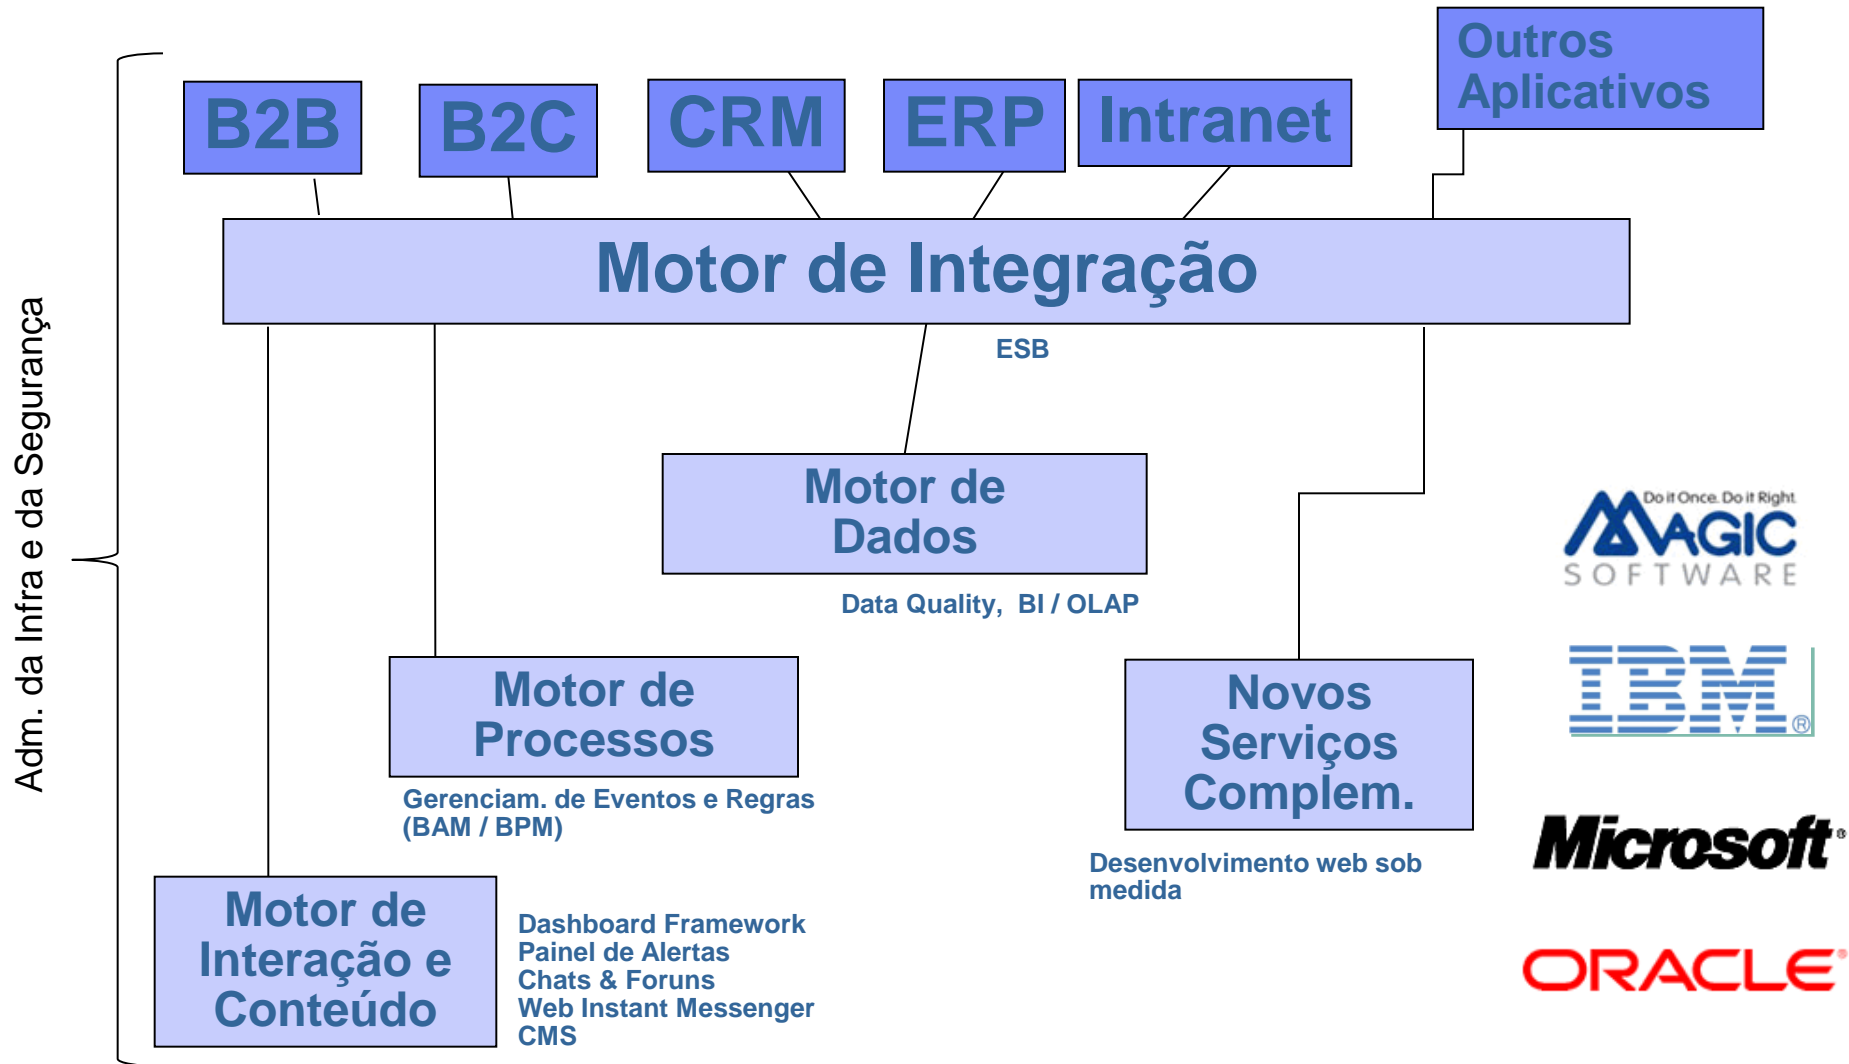

Portfolio de Consultoria

em Informática

“Integramos e Otimizamos Processos, Pessoas e Ativos através de Soluções de TI”

- Atuamos a nível nacional desde 2004.
- Somos um **grupo de empresas coligadas e parceiras**, que atuam de forma integrada (**fábricas de SW, consultorias especializadas, Integradores e Provedores de tecnologia**).
- Nossos contratos e propostas são suportados por **métricas abertas (APF) e metodologias consagradas**. (UML, RUP e SCRUM , TOGAF/ADM)
- Somos especialistas em soluções **BPM e Dashboards (BI e BAM)**, utilizando uma abordagem consultiva e colaborativa baseada em JAD e Workshops.

- Temos como objetivo apoiar o **CIO** num melhor atendimento às necessidades de suas áreas usuárias, buscando um maior **alinhamento estratégico, tático e operacional** .
- Nossa abordagem de análise , arquitetura e prototipação de soluções - **SVA (Solution Value Assessment)** suporta essa orientação consultiva . O SVA é um “**Business Case**” para concepção de **Soluções de TI a partir da visão de processos**.
- Nossa prestação de serviços é baseada nas principais **normas e certificações de mercado** (BABoK, PMBoK, ITIL, MPS-BR, COBIT, ISO 20000).

Processos

BPM

PROCNET

PROCNET

Middleware e Aplicações

Gestão de Projetos

Perfis Profissionais (para Alocação e Projetos)

PROCNET

Gerente de Projetos (**PMO**)
Desenvolvedor **SOA**
Web Designer (**RIA**)
Integrador **ESB**
DBA / Adm. de **Infra**
Analista de **Compliance**
(ITIL, COBIT, MPS-BR)
Analista de **Segurança**
Analista de Suporte (**Service Desk**)
Especialistas (**GIS, RFID, etc**)