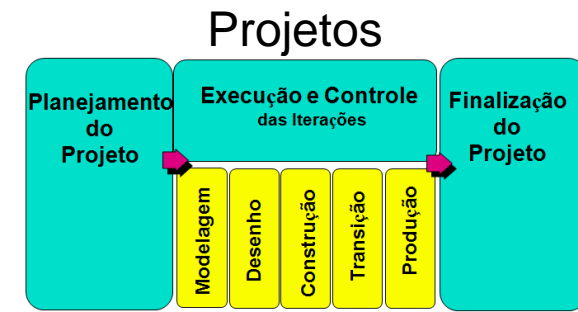

Portfolio de Consultoria

em Informática

“Integramos e Otimizamos Processos, Pessoas e Ativos através de Soluções de TI”

- Atuamos a nível nacional desde 2004.
- Somos um **grupo de empresas coligadas e parceiras**, que atuam de forma integrada (**fábricas de SW, consultorias especializadas, Integradores e Provedores de tecnologia**).
- Nossos contratos e propostas são suportados por **métricas abertas (APF) e metodologias consagradas**. (UML, RUP e SCRUM , TOGAF/ADM)
- Somos especialistas em soluções **BPM e Dashboards (BI e BAM)**, utilizando uma abordagem consultiva e colaborativa baseada em JAD e Workshops.

- Temos como objetivo apoiar o **CIO** num melhor atendimento às necessidades de suas áreas usuárias, buscando um maior **alinhamento estratégico, tático e operacional** .
- Nossa abordagem de análise , arquitetura e prototipação de soluções - **SVA (Solution Value Assessment)** suporta essa orientação consultiva . O SVA é um “**Business Case**” para concepção de **Soluções de TI a partir da visão de processos**.
- Nossa prestação de serviços é baseada nas principais **normas e certificações de mercado** (BABoK, PMBoK, ITIL, MPS-BR, COBIT, ISO 20000).